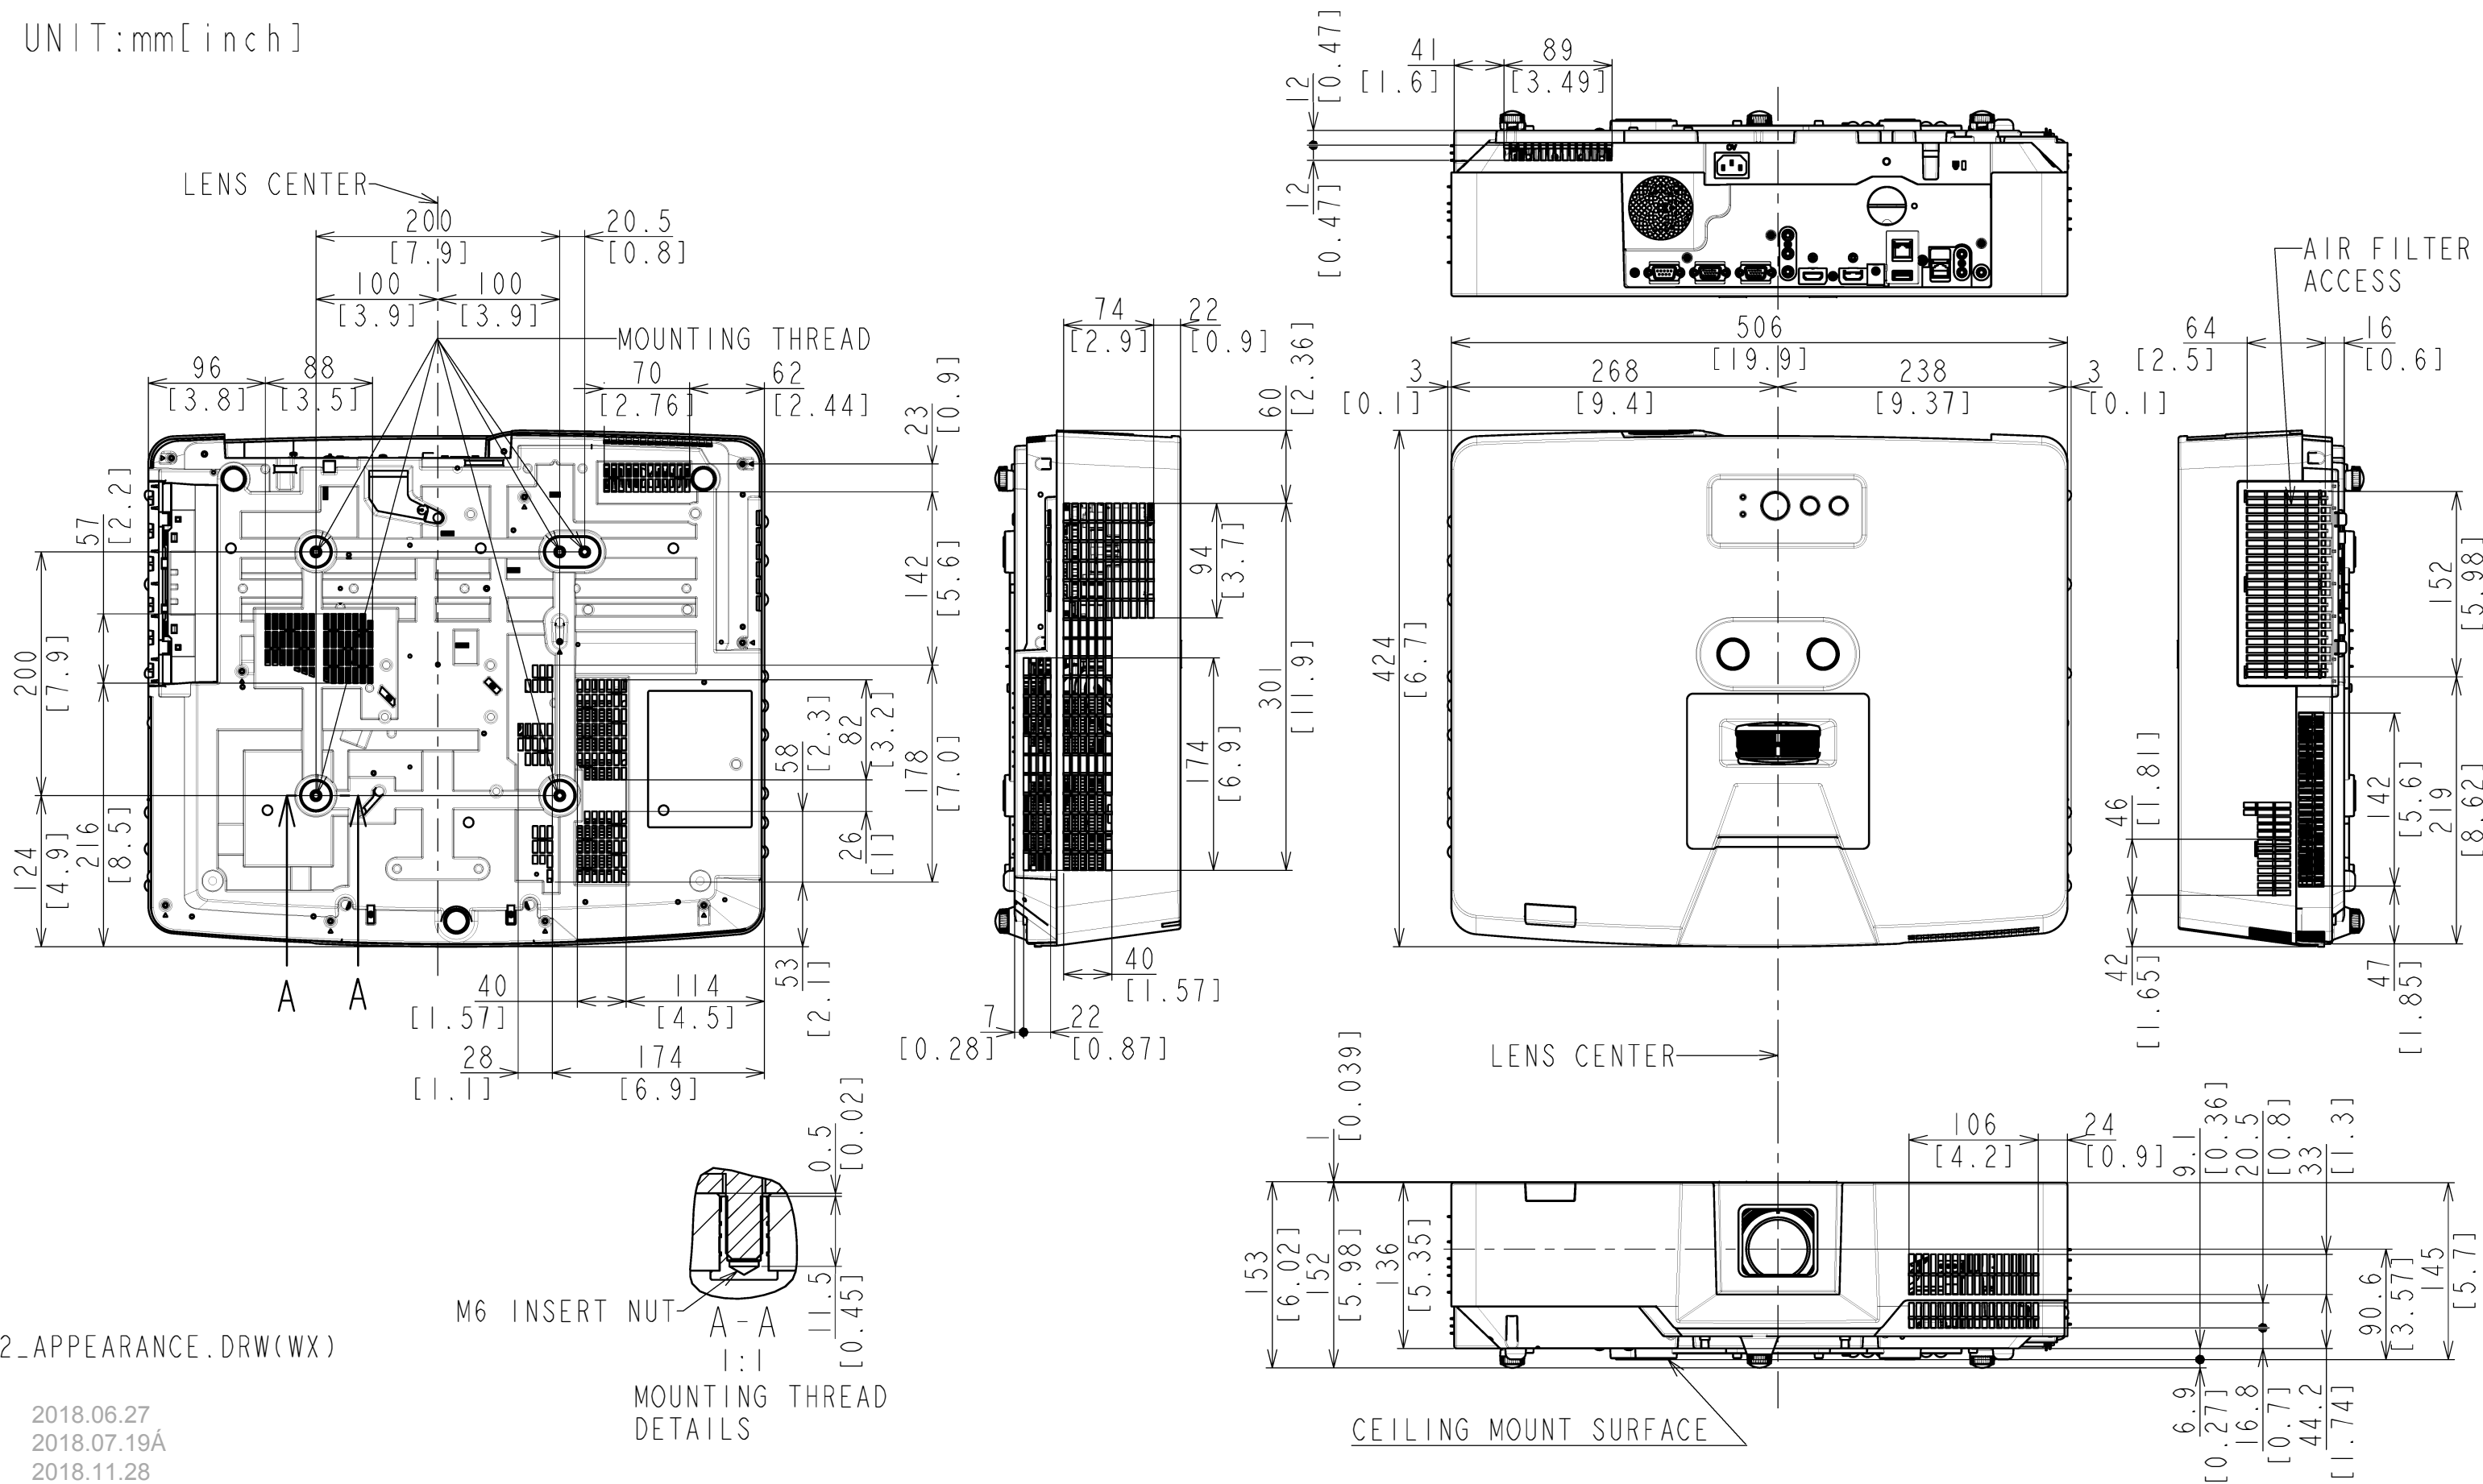

UNIT:mm[inch]

F2_APPEARANCE.DRW(WX)

2018.06.27
2018.07.19A
2018.11.28